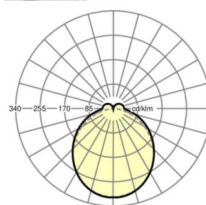

электротехника

Балласт	Электронный драйвер (1 штука)
Мощность системы	37W
сетевое напряжение	230V/50Hz
класс энергосбережения/Источник света	E

Оптика

Оснастка	LED, цветопередача/оттенок света CRI ≥ 80 / 3000K
Допуск для координаты цветности (MacAdam)	3SDCM
Номинальный световой поток	5290lm
Срок службы LED	50000h L80/B10 (Tq 40°C)
светоотдача светильников	141lm/W
Угол излучения	115° (C0) / 110° (C90)
UGR поп./вдоль	25.2 / 24.6

Механика

цвет корпуса	серебристый/ белый алюминий RAL 9006
размеры (LxWxH/DxH)	1531mm x 55mm x 37mm
вес (нетто)	1.9kg
Вид монтажа	сборка трековых систем, световая структура

DEEP-LINK

<https://www.regiolux.de/ru/article/19470004095>

Ссылка	LED 6000lm 830
ηLB	100 %
Φ ↓/↑	90 % / 10 %
UGR поп./вдоль	25.2 / 24.6

размеры

L	1531 mm	Длина
B	55 mm	Ширина
H	37 mm	Высота